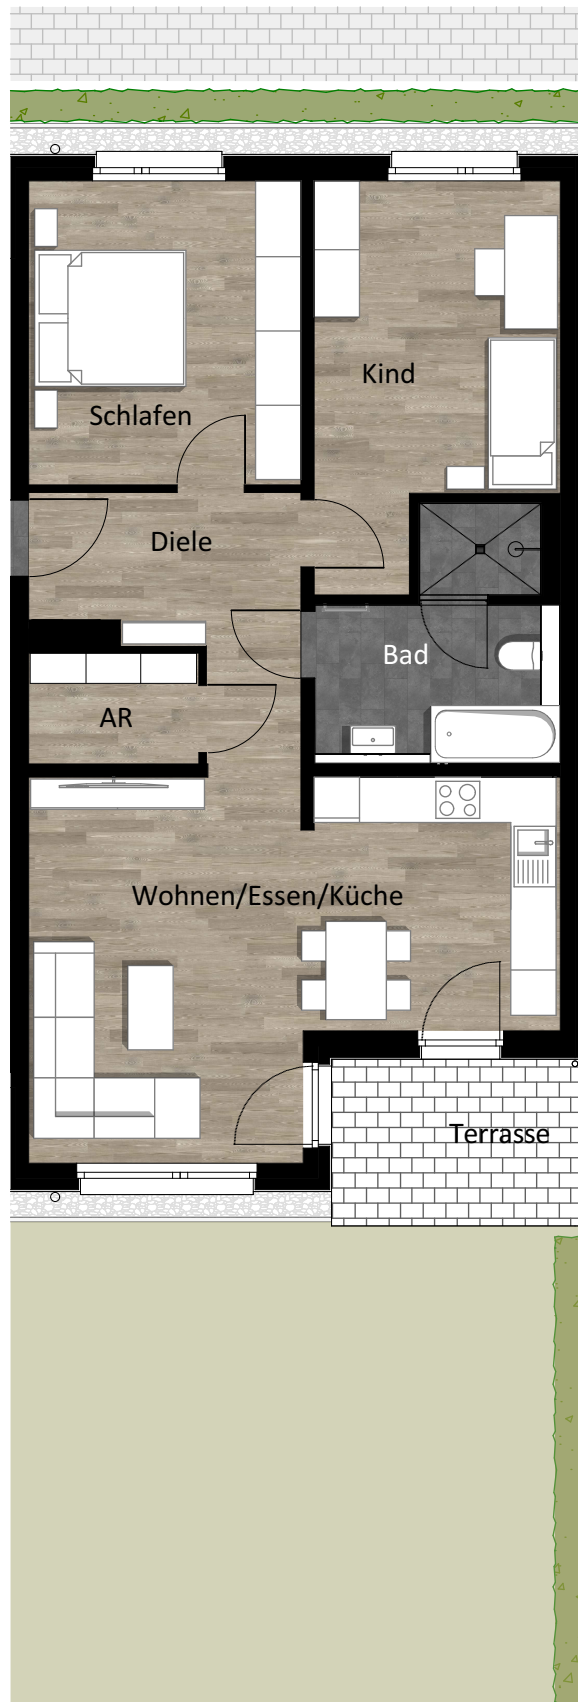

WE 1 ▶

**Vorm Gruthoff 19**  
Erdgeschoss: Wohnung 1  
Wohnfläche: 82,39 m<sup>2</sup>

Maßstab 1 : 100

**VBW Bauen und Wohnen GmbH**  
Wirmerstraße 28  
44803 Bochum  
Tel: 0234/310-310  
Fax: 0234/353416  
E-Mail: info(at)vbw-bochum.de  
Web: www.vbw-bochum.de

**VBW**  
Raum fürs Leben